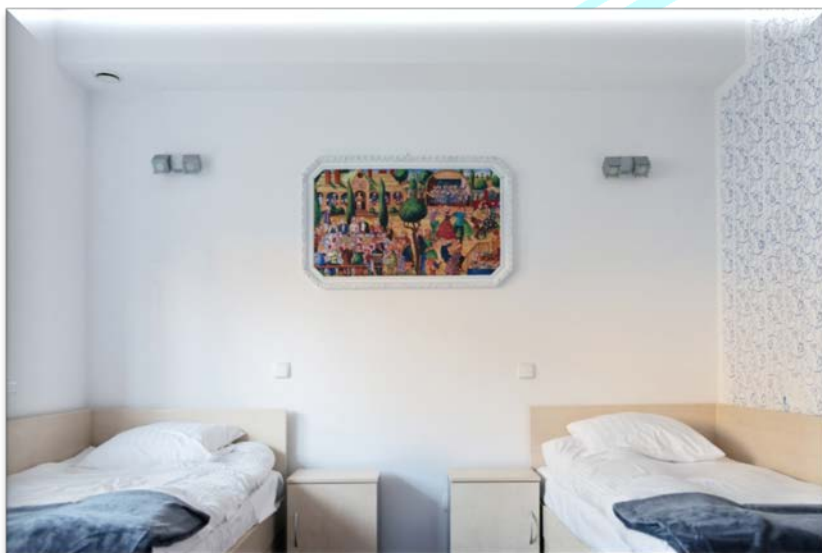

OFERTA HOSTEL GUIDO

HOSTEL GUIDO to nowoczesny kompleks noclegowo- konferencyjny zlokalizowany blisko centrum miasta Zabrze, bezpośrednio przy Kopalni „Guido”. Bardzo dobre połączenie z autostradą A4 oraz DTŚ, sprawia, że

HOSTEL GUIDO
ul. 3go Maja 91a
Zabrze
Tel. 32 271 40 77

OFERTA HOSTEL GUIDO

NOCLEGI W HOSTELU GUIDO

Hostel Guido oferuje 85 miejsc noclegowych. Do dyspozycji gości jest 17 pokoi o standardzie hostelowym oraz 7 pokoi o podwyższonym standardzie. Hostel w pełni spełnia wymogi do przyjęcia gości niepełnosprawnych (dysponujemy pokojem dostosowanym do potrzeb osób poruszających się na wózkach). Podczas pobytu goście mogą przygotować posiłek w ogólnodostępnej, dobrze wyposażonej kuchni, a na specjalne zamówienie grup zorganizowanych Hostel gwarantuje usługi cateringowe. Hostel zapewnia swoim gościom darmowy dostęp do Internetu, jak również możliwość korzystania z pokoju dziennego, wyposażonego w TV z dostępem do telewizji satelitarnej.

Pokoje hostelowe, czteroosobowe z wspólną łazienką na korytarzu. Urządzone w nowoczesnym,

minimalistycznym stylu, z elementami charakterystycznymi dla kultury Śląskiej.

Cena noclegu **38 PLN/ os. brutto**

Pokoje o podwyższonym standardzie, dwu i trzy osobowe, z własną łazienką. Wystrój łączy w sobie tradycje śląskie.

OFERTA HOSTEL GUIDO

z nowoczesnością.

Cena pokoju 2 osobowego **99 PLN brutto**

Cena pokoju 3 osobowego **125 PLN brutto**